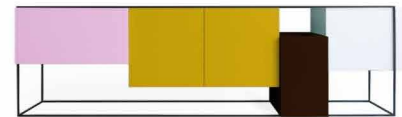

moca

XYZ PROGRAM
DESIGN - LHOAS & LHOAS

Small

Medium

Extra Large

moca

FRAMED PROGRAM

Design - Koenraad Ruys

F1 (4 boxes)

F2 (4 boxes)

F3 (4 boxes)

F1 (3 boxes)

F2 (3 boxes)

F3 (3 boxes)

F1 (2 boxes)

F2 (2 boxes)